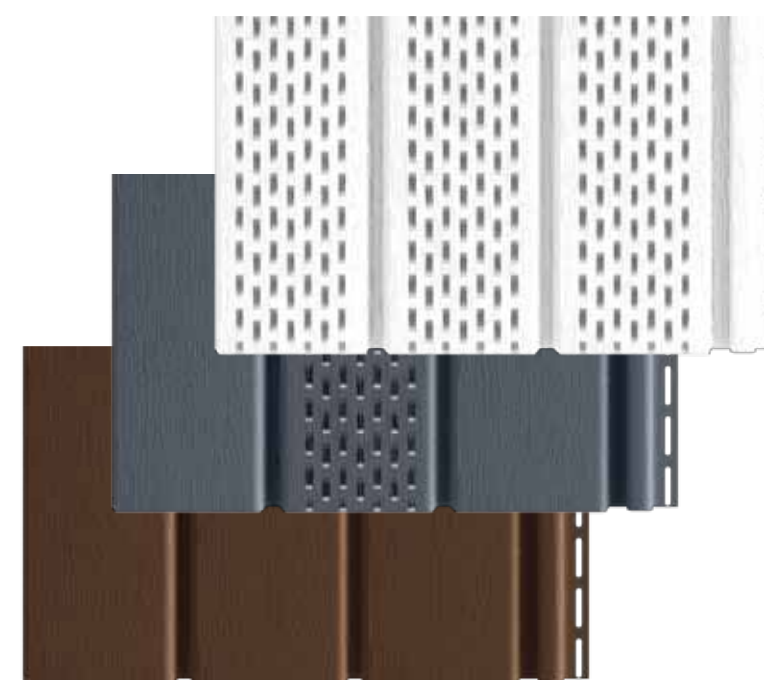

ROYAL SOFFIT

Estetyczne wykończenie domu i dachu

O własnym domu marzy prawie każdy z nas. Dom to nie tylko ściany i dach. To setki detali, z których każdy ma wpływ na komfort mieszkania, eksploatacji oraz trwałość domu. Trzeba o tym pamiętać. Royal Europa od lat pomaga realizować marzenie o domu. Komfort, estetyka, trwałość to nasza specjalność.

“[...] stabilna konstrukcja pozwala zachować swój charakter nawet w szerokim, poziomym zawieszeniu.”

WYSOKA JAKOŚĆ

Royal Soffit to produkt najwyższej jakości. Nietoksyczna i niepalna jest odporna na wpływy atmosferyczne oraz czynniki biologiczne i chemikalia. Nie koroduje, nie pęka, a dzięki sprawdzonej konstrukcji zamka jest nieporównywalnie do innych rozwiązań technologicznych odporna na ekstremalne czynniki atmosferyczne.

perforacja wentylacyjna

3 rodzaje paneli z różnym stopniem wentylacji

lekka konstrukcja

trwałość

łatwość montażu

ROYAL SOFFIT- PODSUFITKA NA LATA

Głównym zadaniem podsufitki jest estetyczne wykończenie zewnętrznej części dachu. Jednocześnie podsufitka musi jednak zagwarantować doskonałą wentylację oraz ochronę przed owadami i drobnymi gryzoniami a także zabezpieczyć dach przed zagnieżdżaniem się ptaków.

Lekka i trwała podsufitka Royal Soffit spełnia wszelkie stawiane przed nią wymogi.

Oferujemy trzy typy podsufitki: pełną, centralnie perforowaną, oraz w całości perforowaną. Możliwość wyboru spośród wymienionych typów podsufitki gwarantuje zastosowanie optymalnej wentylacji dachu w zależności od indywidualnych potrzeb klienta.