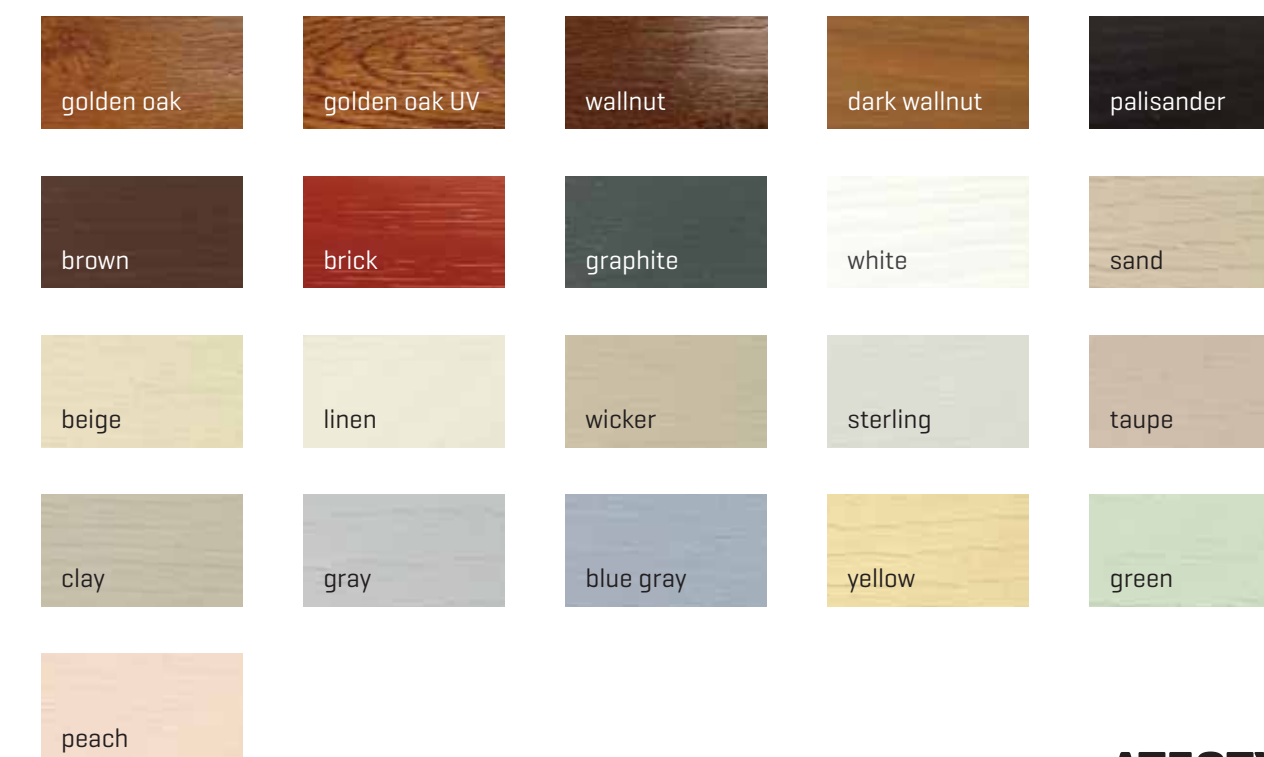

KOLORYSTYKA SOFFIT

Proponujemy szeroką, bo obejmującą 17 kolorów paletę barw, która z pewnością ułatwi dobór produktu do kolorystyki elementów elewacyjnych budynku.

ATESTY

Aprobata Techniczna Instytutu Techniki Budowlanej Nr AT-15-3121/98
Atest Higieniczny B-688/96/97, HK/B/0527/01/2007
Klasyfikacja Ogniowa Instytutu Techniki Budowlanej Nr NP-823/01/TG, NP-703.1/06/TG